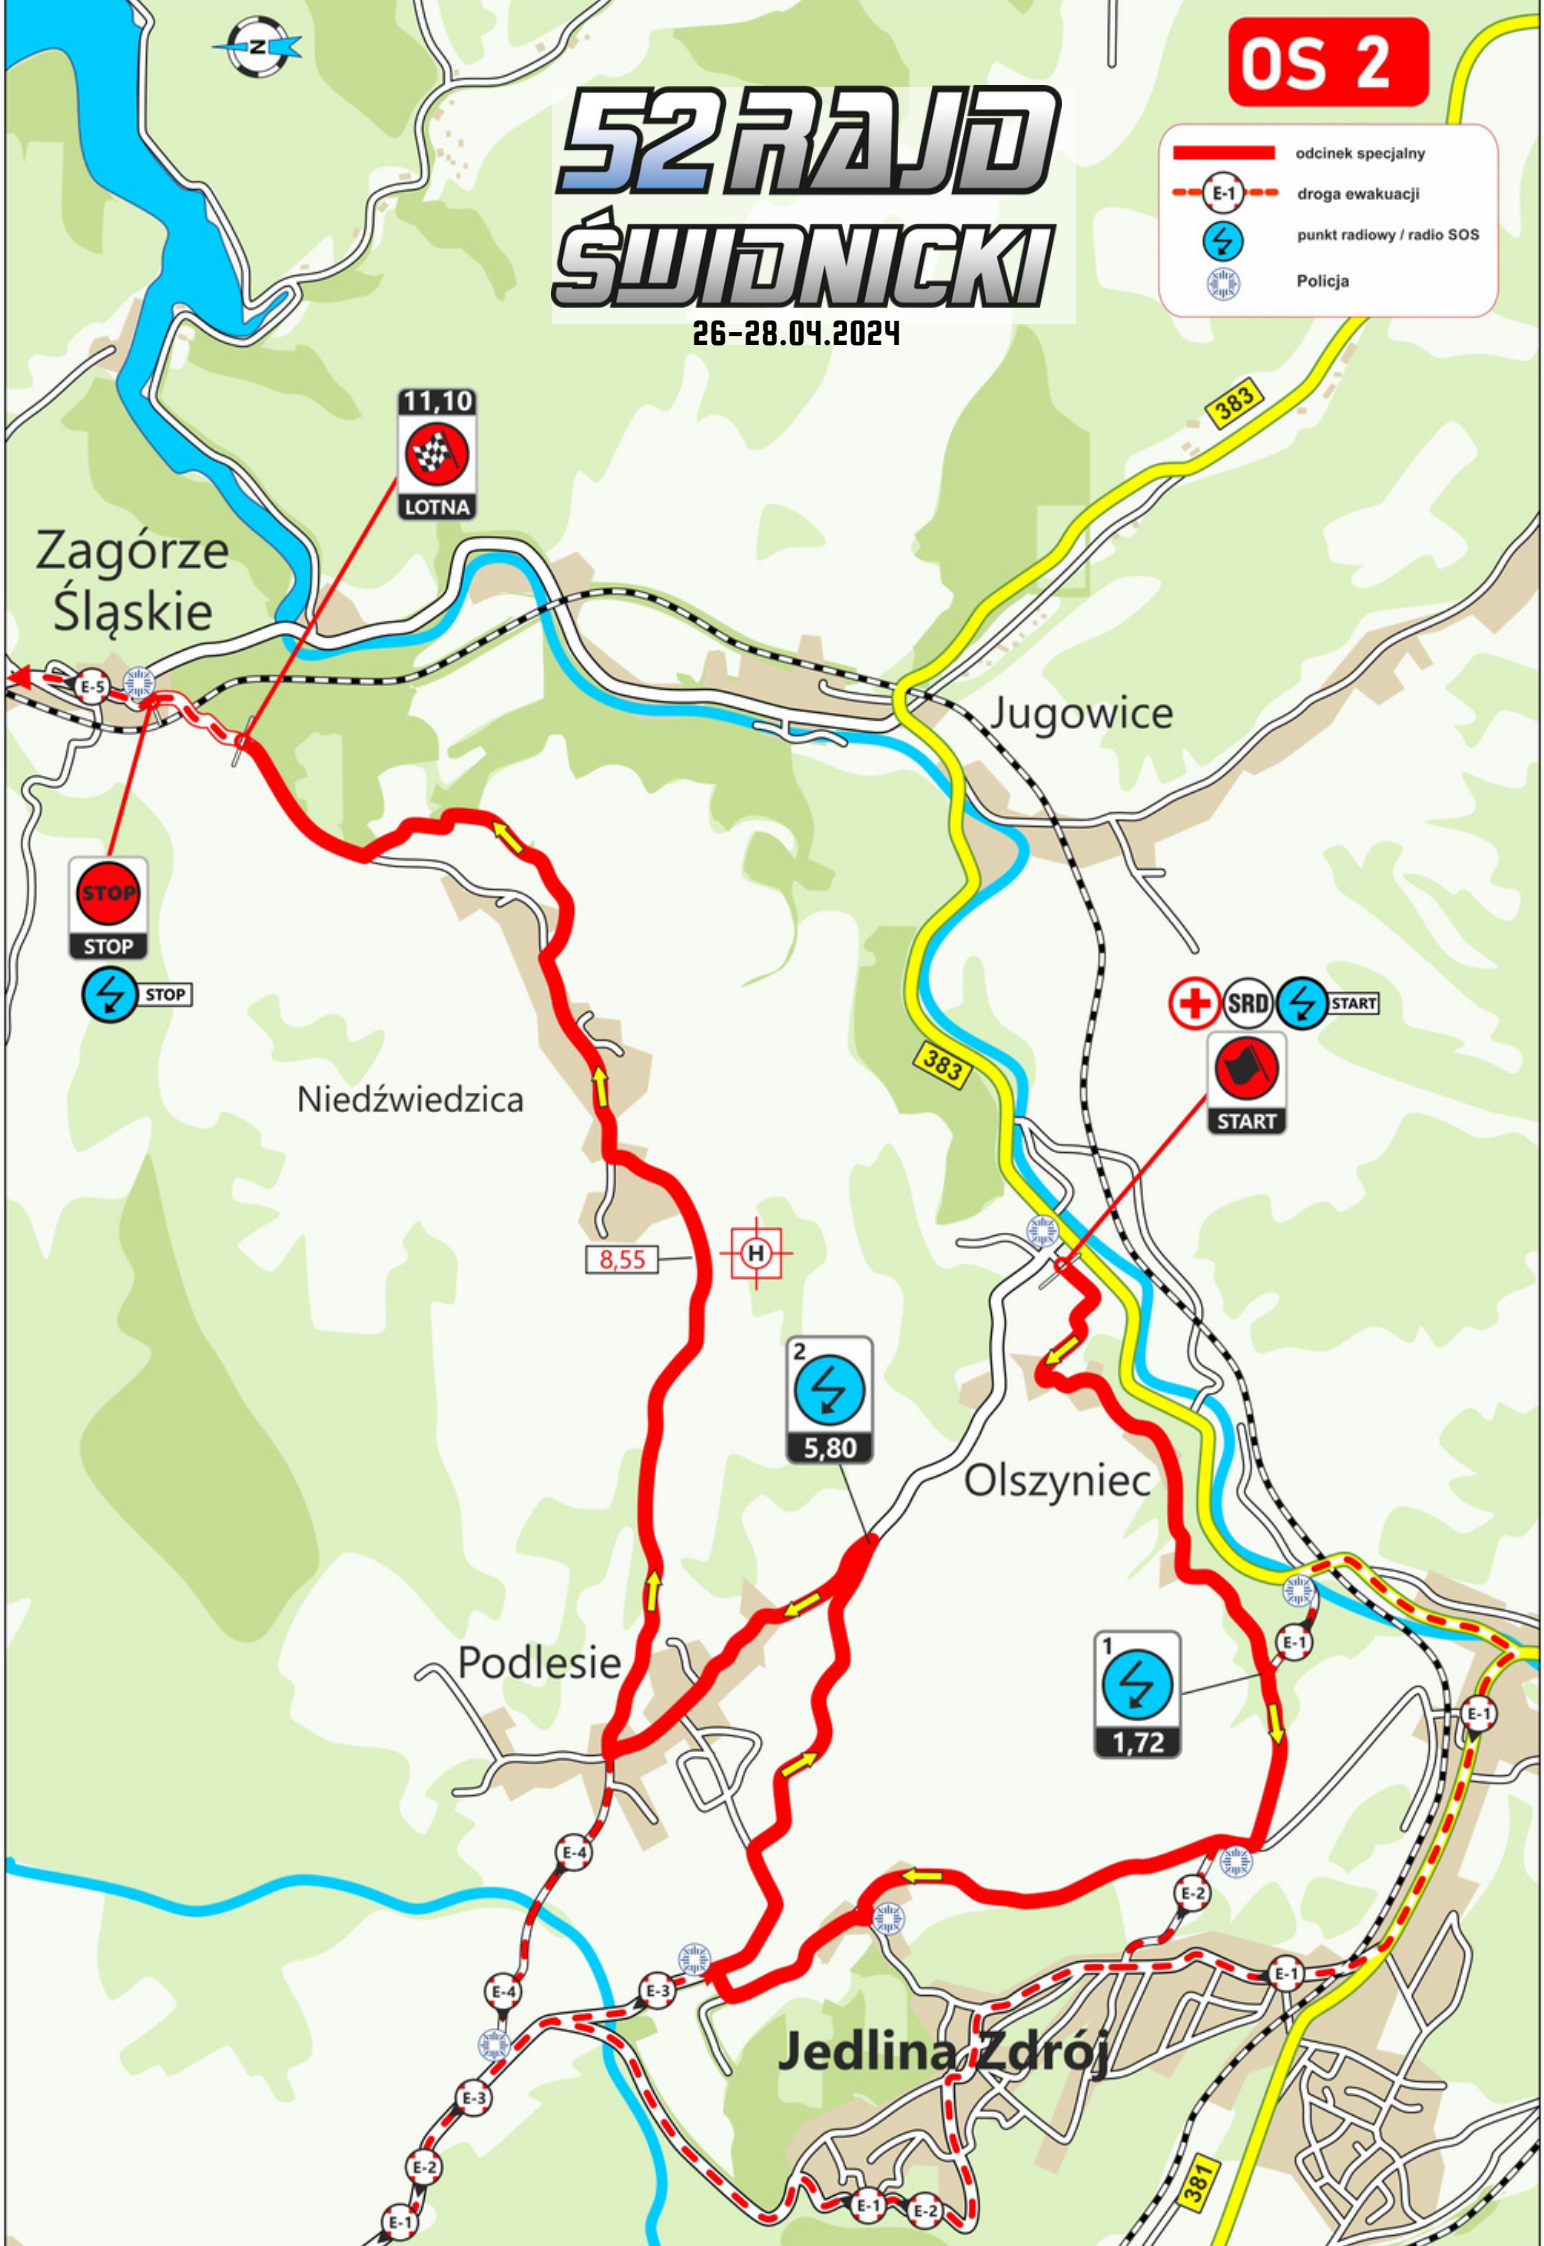

OS 2

52 RAJD ŚWIDNICKI

26-28.04.2024

-  odcinek specjalny
-  droga ewakuacji
-  punkt radiowy / radio SOS
-  Policja

11,10

LOTNA

Zagórze
Śląskie

Jugowice

Niedźwiedzica

8,55

2

5,80

Olszyniec

Podlesie

1

1,72

Jedlina Zdrój