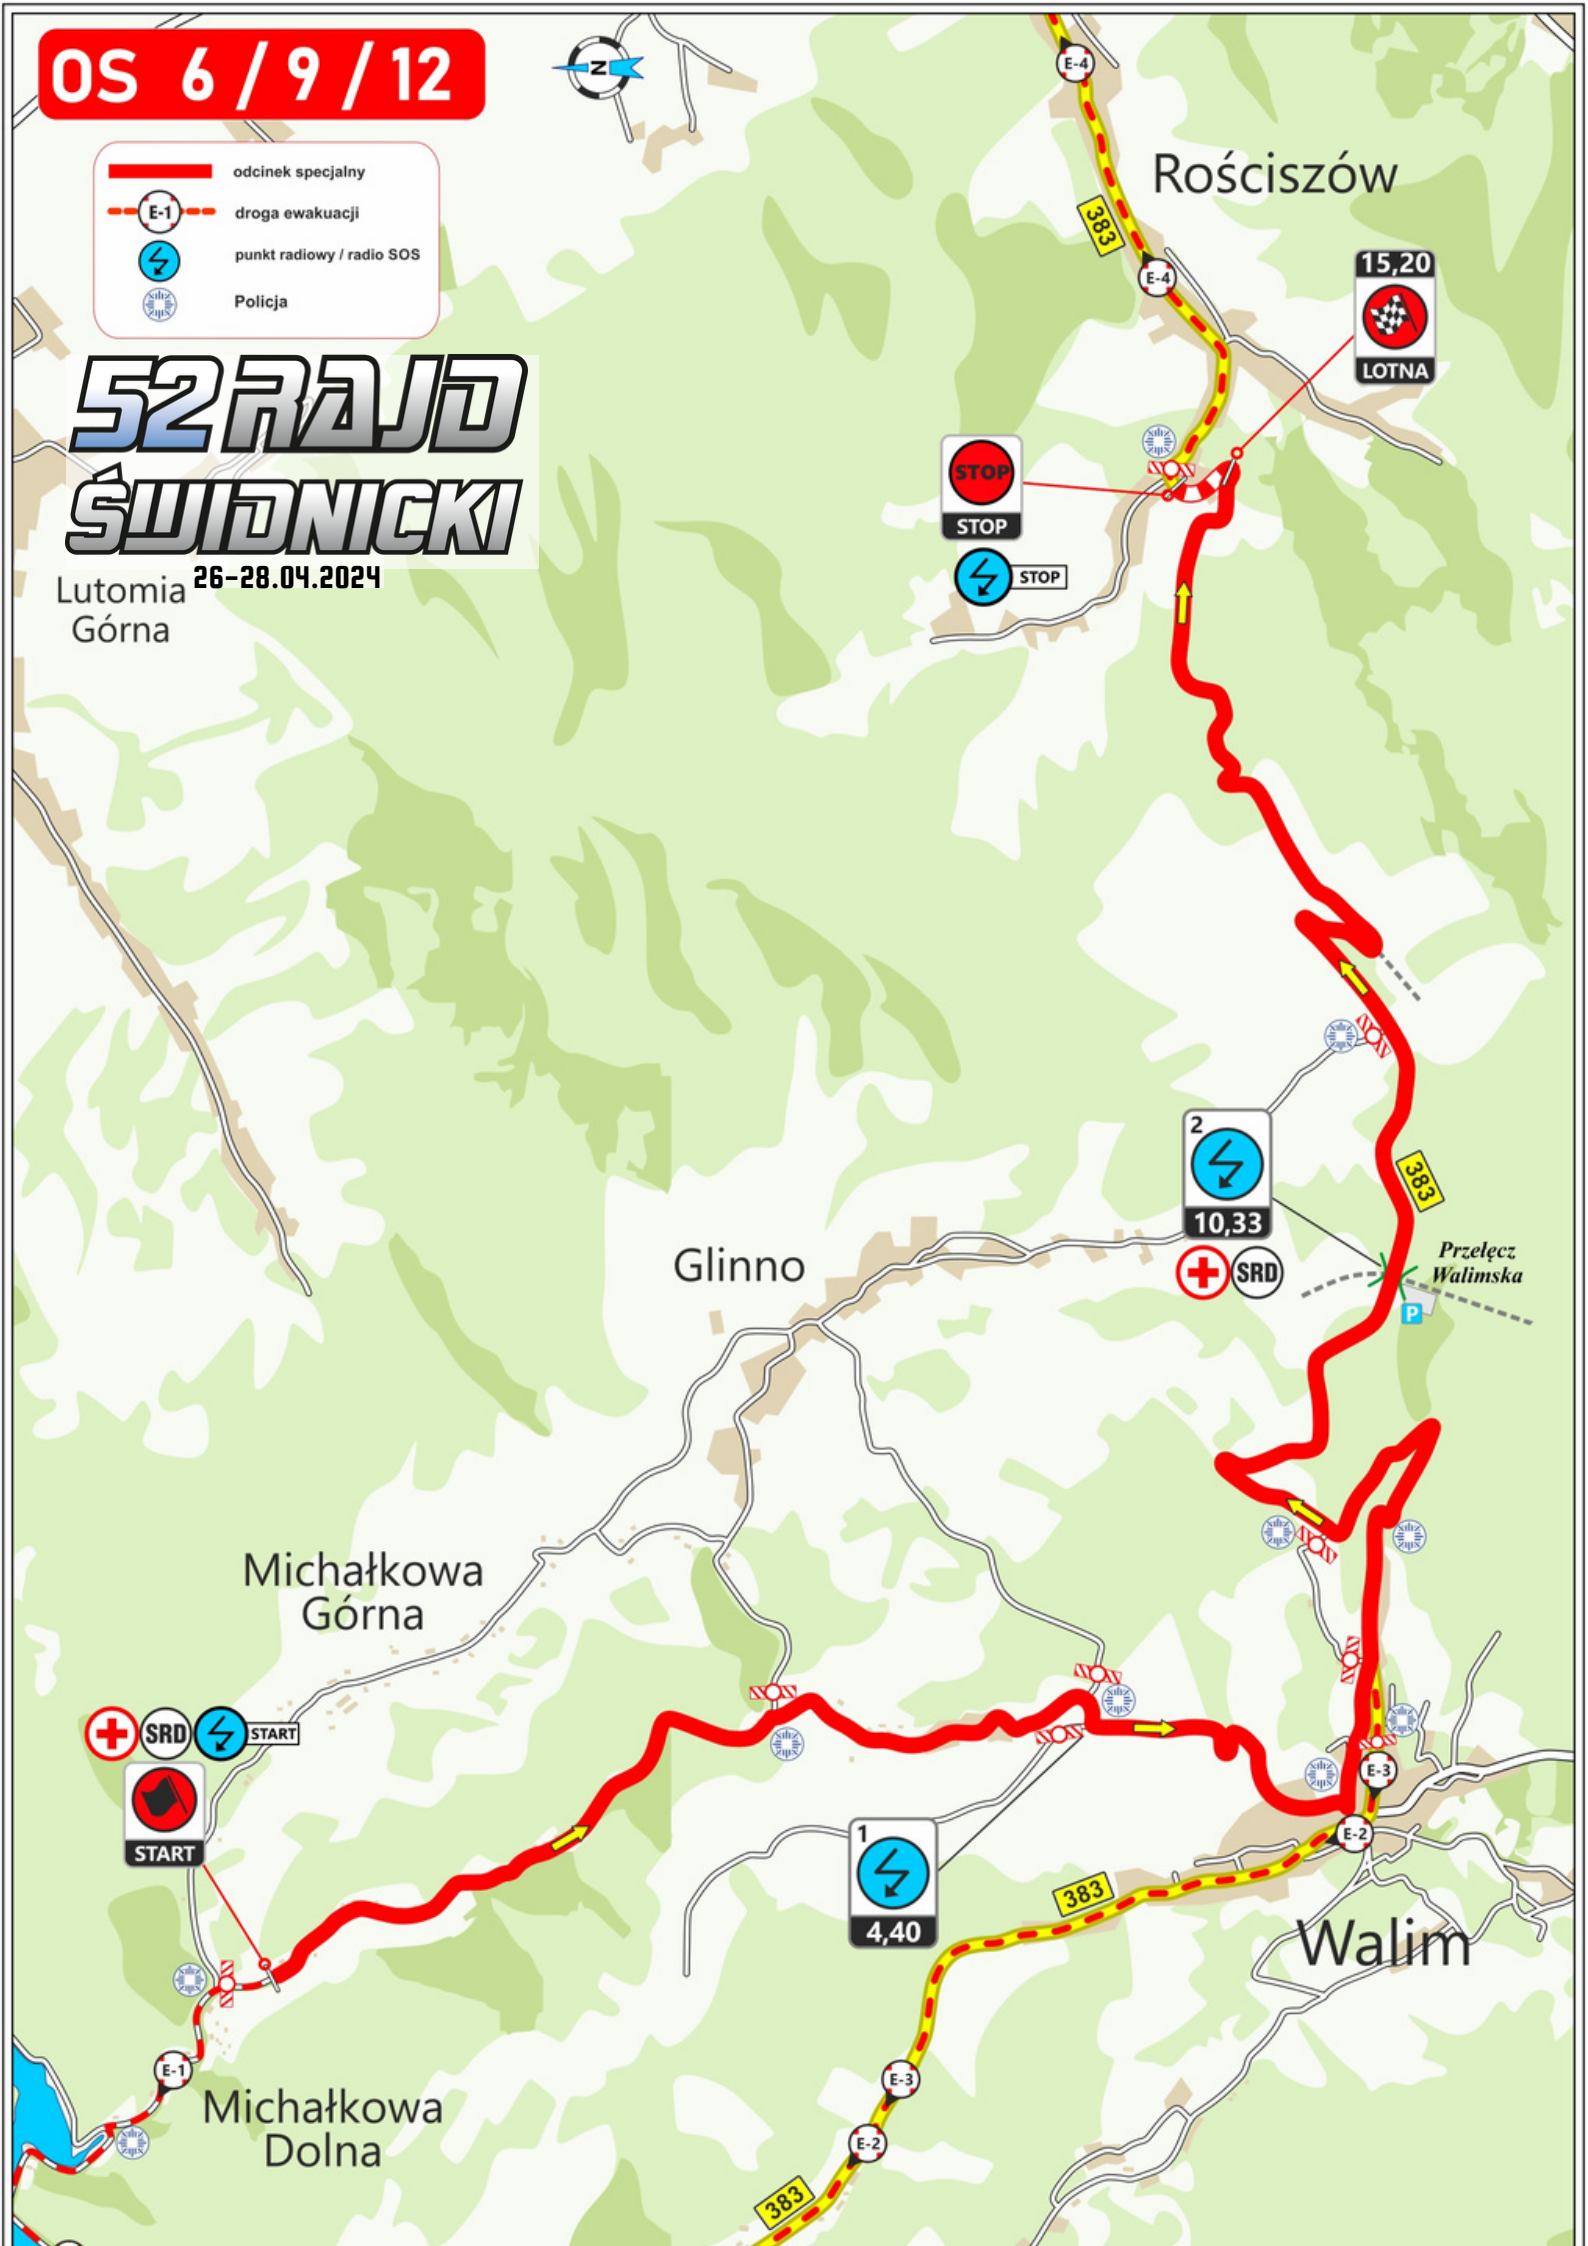

OS 6 / 9 / 12

- odcinek specjalny
- droga ewakuacji
- punkt radiowy / radio SOS
- Policja

52 RAJD ŚWIDNICKI

Lutomia
Górna 26-28.04.2024

Rościszów

15,20
LOTNA

STOP
STOP

STOP

2
10,33
SRD

Przełęcz
Walimska

Glinno

Michałkowa
Górna

SRD
START
START

1
4,40

Michałkowa
Dolna

Walim